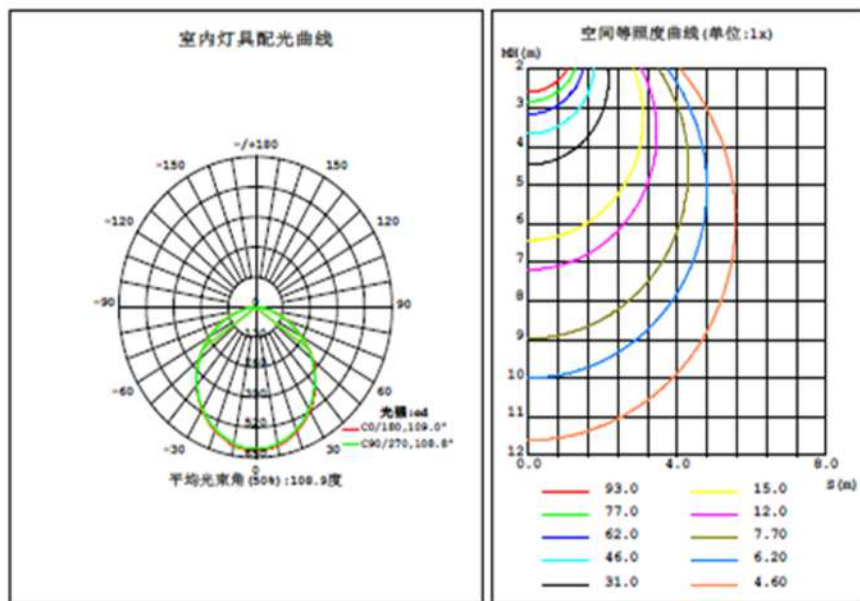

KNC 1 24W - Specification Sheet

Material:	PC
Dimensions(mm):	220X220X36mm,φ220*36mm
Cut out size mm:	210X210mm,φ210mm
Input voltage:	170-265V
Wattage:	24W
Function:	No Dimmable
Color temperature:	4000K/6500K
LED:	SMD 2835
CRI:	>80
Power factor:	>0.85
Driver:	ROHS2.0, Reach, CE(LVD,EMC,ERP) approved
Lifetime:	>35000h
IP grade:	IP 20
Beam angle:	120°
Surface color:	Silver-plated glass

 Silver - plated glass

Instruction

Size drawing

Photometric data

室内灯具光度数据

灯具名称: GLM-SPL-18WR-NW	灯具类型: GLM-SPL-18WR-NW	灯具重量:
灯具规格: GLM-SPL-18WR-NW	外型尺寸:	测试编号:
制造厂商: SIVSOPING	发光口面:	遮光角:

光源数据		光度数据			光效: 91.90 lm/W
型号	GLM-SPL-18WR-NW	峰值光强 (cd)	619.4	S/MR(C0/180)	1.24
标称功率 (W)	18	灯具效率 (%)	84.5	S/MR(C90/270)	1.24
额定电源电压 (V)	220	总光通量 (lm)	1689.8	η UP, DN(C0-180)	0.3, 41.8
额定光通量 (lm)	2000	CIE分类	直接	η UP, DN(C180-360)	0.3, 42.1
灯具内光源数 (只)	1	上射光通比 (%)	0.6	CIBSE SHR NOM	1.25
实测电源电压 (V)	220	下射光通比 (%)	83.9	CIBSE SHR MAX	1.35

Photometric data

C角度范围: 0度 - 360度
 C角度间隔: 22.5度
 测试速度: 快速
 环境温度: 25.3℃
 测试人员: DAMIN
 测试日期: 2017-05-19

Y角度范围: 0度 - 180度
 Y角度间隔: 0.5度
 测试系统: 远方(EVERFINE)GO-3000H_V1系统 V2.0.295
 环境湿度: 65.0%
 测试距离: 11.400米 [K=1.0000]
 备注: