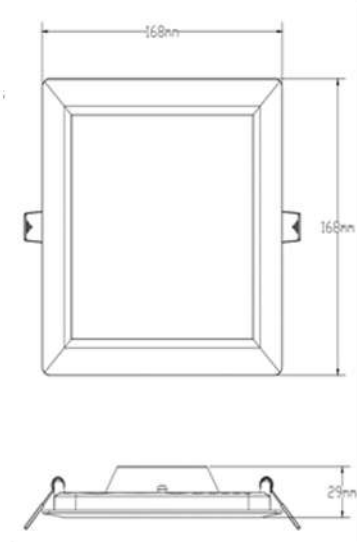

KNC 1 24W - Specification Sheet

Material:	PC
Dimensions(mm):	220X220X36mm,φ220*36mm
Cut out size mm:	210X210mm,φ210mm
Input voltage:	170-265V
Wattage:	24W
Function:	No Dimmable
Color temperature:	4000K/6500K
LED:	SMD 2835
CRI:	>80
Power factor:	>0.85
Driver:	ROHS2.0, Reach, CE(LVD,EMC,ERP) approved
Lifetime:	>35000h
IP grade:	IP 20
Beam angle:	120°
Surface color:	Silver-plated glass

 Silver - plated glass

Instruction

Size drawing

Photometric data

室内灯具光度数据

灯具名称: GLM-SPL-18WR-NW	灯具类型: GLM-SPL-18WR-NW	灯具重量:
灯具规格: GLM-SPL-18WR-NW	外型尺寸:	测试编号:
制造厂商: SIVSOPING	发光口面:	遮光角:

光源数据		光度数据			光效: 91.90 lm/W
型号	GLM-SPL-18WR-NW	峰值光强 (cd)	619.4	S/MR(C0/180)	1.24
标称功率 (W)	18	灯具效率 (%)	84.5	S/MR(C90/270)	1.24
额定电源电压 (V)	220	总光通量 (lm)	1689.8	η UP, DN(C0-180)	0.3, 41.8
额定光通量 (lm)	2000	CIE分类	直接	η UP, DN(C180-360)	0.3, 42.1
灯具内光源数 (只)	1	上射光通比 (%)	0.6	CIBSE SHR NOM	1.25
实测电源电压 (V)	220	下射光通比 (%)	83.9	CIBSE SHR MAX	1.35