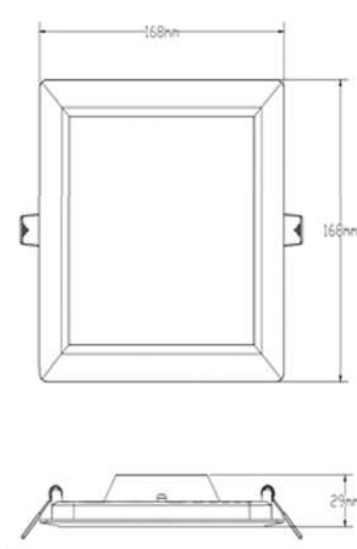

KNC 1 24W - Specification Sheet

Material:	PC
Dimensions(mm):	220X220X36mm,φ220*36mm
Cut out size mm:	210X210mm,φ210mm
Input voltage:	170-265V
Wattage:	24W
Function:	No Dimmable
Color temperature:	4000K/6500K
LED:	SMD 2835
CRI:	>80
Power factor:	>0.85
Driver:	ROHS2.0, Reach, CE(LVD,EMC,ERP) approved
Lifetime:	>35000h
IP grade:	IP 20
Beam angle:	120°
Surface color:	Silver-plated glass

 Silver - plated glass

Instruction

Size drawing

Photometric data

室内灯具光度数据

灯具名称: GLM-SPL-18WR-NW	灯具类型: GLM-SPL-18WR-NW	灯具重量:
灯具规格: GLM-SPL-18WR-NW	外型尺寸:	测试编号:
制造厂商: SIVSOPING	发光口面:	遮光角:

光源数据		光度数据			光效: 91.90 lm/W
型号	GLM-SPL-18WR-NW	峰值光强 (cd)	619.4	S/MR(C0/180)	1.24
标称功率 (W)	18	灯具效率 (%)	84.5	S/MR(C90/270)	1.24
额定电源电压 (V)	220	总光通量 (lm)	1689.8	η UP, DN(C0-180)	0.3, 41.8
额定光通量 (lm)	2000	CIE分类	直接	η UP, DN(C180-360)	0.3, 42.1
灯具内光源数 (只)	1	上射光通比 (%)	0.6	CIBSE SHR NOM	1.25
实测电源电压 (V)	220	下射光通比 (%)	83.9	CIBSE SHR MAX	1.35