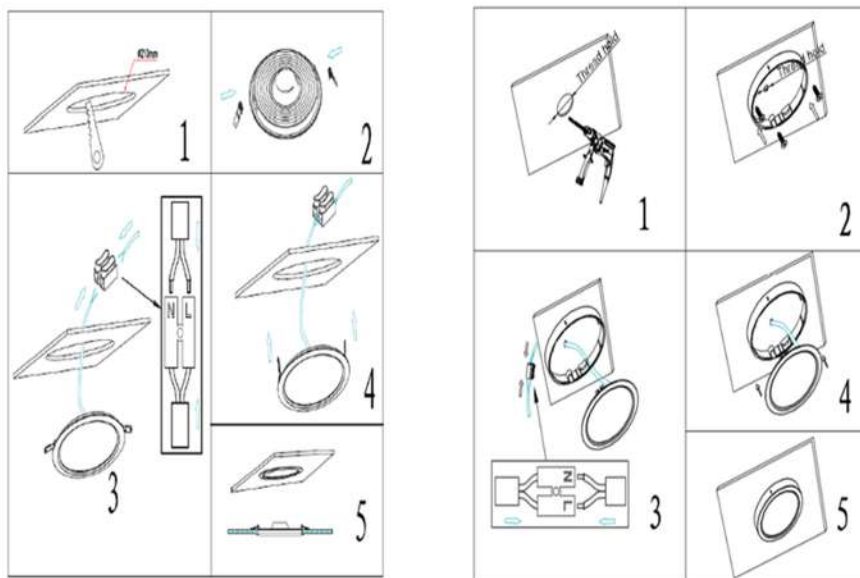

KNC 1 24W - Specification Sheet

Material:	PC
Dimensions(mm):	220X220X36mm,φ220*36mm
Cut out size mm:	210X210mm,φ210mm
Input voltage:	170-265V
Wattage:	24W
Function:	No Dimmable
Color temperature:	4000K/6500K
LED:	SMD 2835
CRI:	>80
Power factor:	>0.85
Driver:	ROHS2.0, Reach, CE(LVD,EMC,ERP) approved
Lifetime:	>35000h
IP grade:	IP 20
Beam angle:	120°
Surface color:	Silver-plated glass

 Silver - plated glass

Instruction

Size drawing

Photometric data

室内灯具光度数据

灯具名称: GLM-SPL-18WR-NW	灯具类型: GLM-SPL-18WR-NW	灯具重量:
灯具规格: GLM-SPL-18WR-NW	外型尺寸:	测试编号:
制造厂商: SIVSOPING	发光口面:	遮光角:

光源数据		光度数据			光效: 91.90 lm/W
型号	GLM-SPL-18WR-NW	峰值光强 (cd)	619.4	S/MR(C0/180)	1.24
标称功率 (W)	18	灯具效率 (%)	84.5	S/MR(C90/270)	1.24
额定电源电压 (V)	220	总光通量 (lm)	1689.8	η UP, DN(C0-180)	0.3, 41.8
额定光通量 (lm)	2000	CIE分类	直接	η UP, DN(C180-360)	0.3, 42.1
灯具内光源数 (只)	1	上射光通比 (%)	0.6	CIBSE SHR NOM	1.25
实测电源电压 (V)	220	下射光通比 (%)	83.9	CIBSE SHR MAX	1.35

Photometric data

C角度范围: 0度 - 360度
 C角度间隔: 22.5度
 测试速度: 快速
 环境温度: 25.3℃
 测试人员: DAMIN
 测试日期: 2017-05-19

Y角度范围: 0度 - 180度
 Y角度间隔: 0.5度
 测试系统: 远方(EVERFINE)GO-3000H_V1系统 V2.0.295
 环境湿度: 65.0%
 测试距离: 11.400米 [K=1.0000]
 备注: